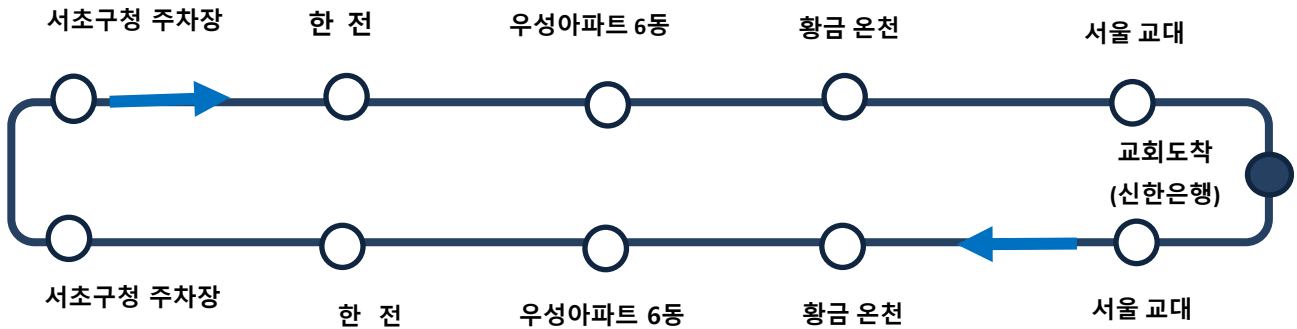

5호선 운행시간표 / 양재환승 < - > 교회

호 차	양재 출발	교회 출발	양재 도착
①	7:00	7:15	7:29
②	7:10	7:25	7:39
③	7:20	7:35	7:49
④	7:30	7:45	7:59
⑤	7:40	7:55	8:09
①	7:50	8:05	8:19
②	8:00	8:15	8:29
③	8:20	8:35	8:49
④	8:40	8:55	9:09
⑤	9:10	9:25	9:39
①	9:15	9:30	9:44
②	9:21	9:36	9:50
③	9:25	9:40	9:54
④	9:37	9:52	10:06
⑤	9:46	10:01	10:15
①	9:48	10:03	10:17
②	9:55	10:10	10:24
③	10:10	10:25	10:40
④	10:15	10:30	10:45
⑤	11:09	11:24	10:39
①	11:13	11:28	11:43
②	11:19	11:34	11:48
③	11:22	11:37	11:51
④	11:27	11:42	11:56
⑤	11:34	11:49	12:03
①	11:46	12:01	12:15
②	11:49	12:04	12:18
③	11:52	12:07	12:21
④	11:57	12:12	12:26

호 차	양재 출발	교회 출발	양재 도착
⑤	12:50	13:05	13:19
①	13:10	13:25	13:39
②	13:16	13:31	13:45
③	13:19	13:34	13:48
④	13:22	13:37	13:51
⑤	13:27	13:42	13:56
①	13:40	13:55	14:09
②	13:50	14:05	14:19
③	13:55	14:10	14:24
④	14:00	14:15	14:29
⑤	14:05	14:20	14:34
①	14:10	14:25	14:39
②	14:20	14:35	14:49
③	14:30	14:45	14:59
④	14:56	15:11	15:25
⑤	15:16	15:31	15:45
①	15:30	15:45	15:59
②	15:36	15:51	16:05
③	15:42	15:57	16:11
④	15:48	16:03	16:17
⑤	15:54	16:09	16:23
①	16:00	16:15	16:29
②	16:06	16:21	16:35
③	16:12	16:27	16:41
④	16:18	16:33	16:47
⑤	16:24	16:39	16:53

☎ 셔틀관련 문의 : 1호차: 010-8227-8476 / 2호차: 010-3764-7132 /
3호차: 010-3787-2383 / 4호차: 010-3554-8780 / 5호차: 010-5312-2544