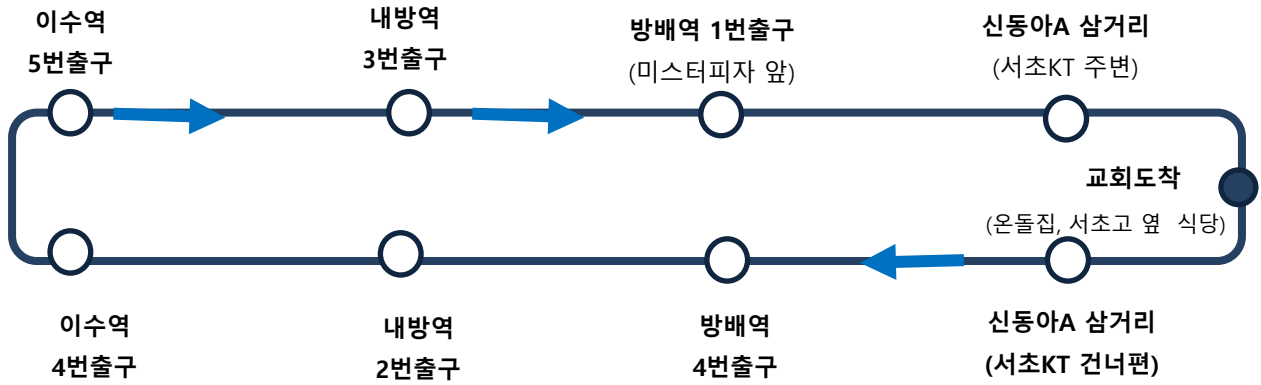

4 호선 운행시간표 / 이수·내방 < - > 교회

구분	호차	이수 출발	교회 출발	이수 도착
1부 예배	①	7:00	7:19	7:37
	②	7:15	7:34	7:52
	③	7:30	7:49	8:07
	①	7:40	7:59	8:17
	②	7:55	8:14	8:32
예배 중	③	8:30	8:49	9:07
2부 예배	①	9:11	9:30	9:48
	②	9:21	9:40	9:58
	③	9:35	9:54	10:12
	①	9:55	10:14	10:32
예배 중	②	10:20	10:39	10:57
	③	10:50	11:09	11:27
3부 예배	①	11:11	11:30	11:49
	②	11:21	11:40	11:58
	③	11:36	11:55	12:13
	①	11:55	12:14	12:32
예배 중	②	13:00	13:19	13:37
4부 예배	③	13:16	13:35	13:53
	①	13:26	13:45	14:03
	②	13:41	14:00	14:18
	③	13:56	14:15	14:33
	①	14:06	14:25	14:43
	②	14:19	14:38	14:56
예배 중	③	15:02	15:21	15:39
예배 끝	①	15:51	16:10	16:28
	②	16:01	16:20	16:38
	③	16:11	16:30	16:48