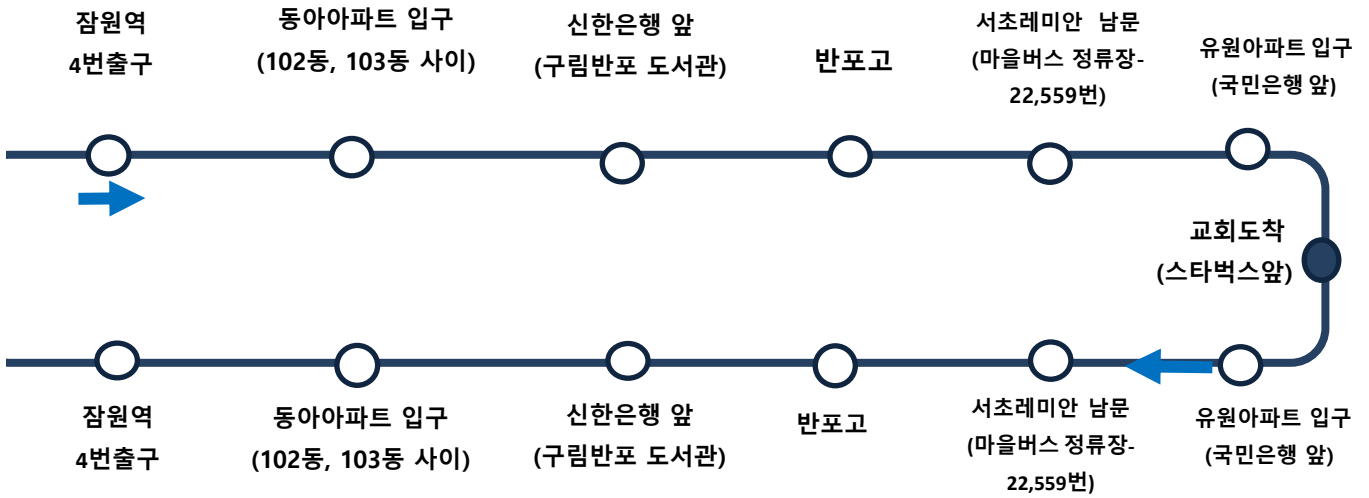

## 3·6 호선 운행시간표 / 잠원역 < - > 교회

호차	잠원 출발	교회 출발
①	7:00	7:22
②	7:10	7:32
③	7:20	7:42
④	7:30	7:52
⑤	7:40	8:02
⑥	7:50	8:12
①	8:54	9:16
②	9:03	9:25
③	9:10	9:32
④	9:17	9:39
⑤	9:25	9:47
⑥	9:30	9:52
①	9:38	10:00
②	9:48	10:10
③	10:52	11:15
④	11:05	11:25
⑤	11:08	11:30
⑥	11:13	11:35
①	11:23	11:45
②	11:32	11:54
③	11:37	11:59
④	11:48	12:10

호차	잠원 출발	교회 출발
⑤	12:20	12:42
⑥	13:03	13:25
①	13:08	13:30
②	13:13	13:35
③	13:18	13:40
④	13:23	13:45
⑤	13:43	14:05
⑥	13:50	14:12
①	14:00	14:22
②	14:10	14:32
③	14:30	14:52
④	14:50	15:12
⑤	15:10	15:32
⑥	15:25	15:47
①	15:45	16:07
②	15:50	16:12
③	15:55	16:17
④	16:00	16:22
⑤	16:05	16:27
⑥	16:10	16:32

☎ 서틀관련 문의 : 1호차: 010-5277-6720 / 2호차: 010-8543-6095 / 3호차: 010-5257-1137 / 4호차: 010-2407-3054 / 5호차: 010-9780-6900 / 6호차: 010-9447-0964