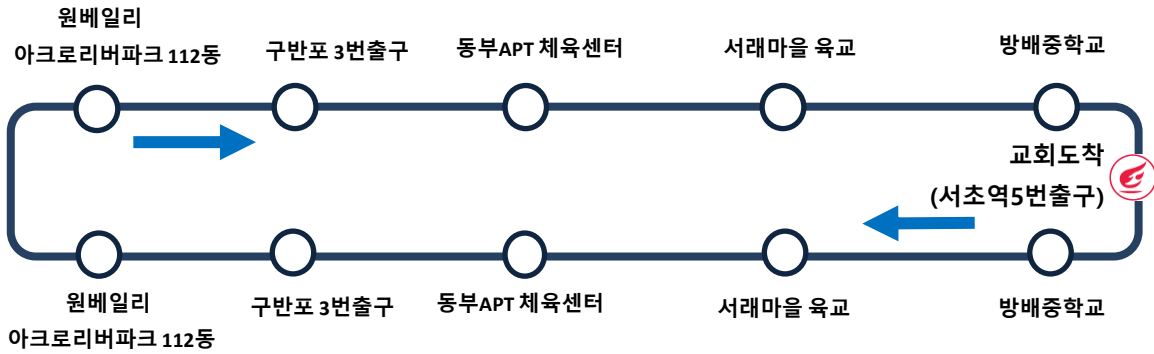

7 노선 운행시간표 / 서래마을 ↔ 교회

호 차	구반포역 출발	교회 출발	기 타
①	7:00	7:18	
②	7:15	7:33	
③	7:30	7:48	
①	7:40	7:58	
②	8:30	8:48	
③	9:05	9:23	
①	9:15	9:33	
②	9:25	9:43	
③	9:42	10:00	
①	10:20	10:38	
②	11:05	11:28	
③	11:15	11:33	
①	11:25	11:43	
②	11:42	12:00	
③	13:10	13:28	
①	13:20	13:38	
②	13:30	13:48	
③	13:55	14:13	
①	14:05	14:23	
②	14:20	14:38	
③	14:50	15:08	
②		16:10	
③		16:30	