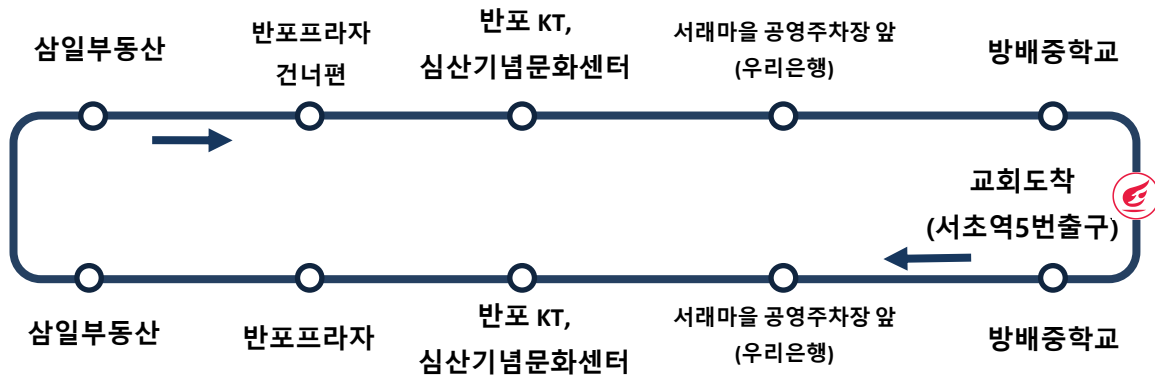

7 노선 운행시간표 / 서래마을 ↔ 교회

호 차	서래마을 출발	교회 출발	기 타
①	5:45	정곡빌딩	
①	6:00	정곡빌딩	
①	6:10	정곡빌딩	
①	7:00	7:16	
②	7:15	7:31	
③	7:30	7:46	
①	7:35	7:51	
②	7:45	8:01	
③	8:20	8:36	
①	8:40	8:56	
②	9:15	9:30	
③	9:25	9:41	
①	9:35	9:51	
②	9:46	10:05	
③	9:57	10:13	
①	10:20	10:36	
②	10:35	10:51	
③	11:09	11:25	
①	11:19	11:35	
②	11:29	11:45	
③	11:39	11:55	
①	12:40	12:56	
②	13:00	13:16	
③	13:20	13:36	
①	13:30	13:46	
②	13:40	13:56	
③	14:00	14:16	
①	14:20	14:36	
②	14:45	15:01	
③	15:15	15:31	
②	15:55	16:11	
③	16:15	16:31	

☎ 셔틀관련 문의 : 1호차: 010-6234-7530 / 2호차: 010-5288-8257 /
3호차: 010-5341-8905