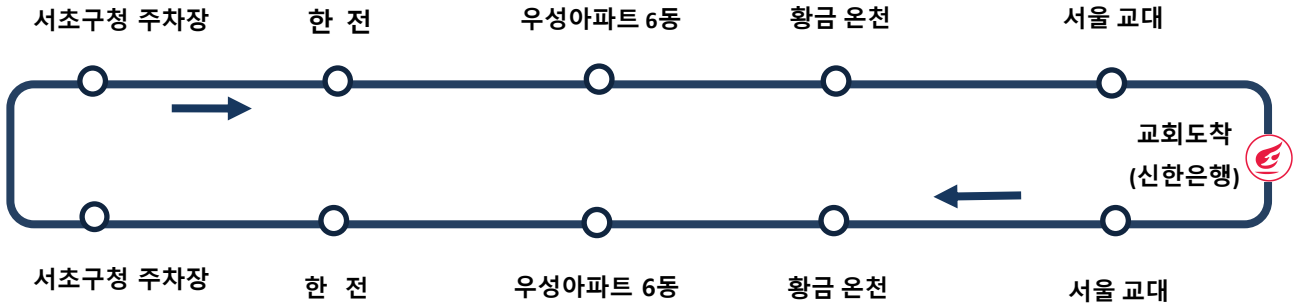

5노선 운행시간표 / 양재환승 ↔ 교회

호 차	양재 출발	교회 출발	양재 도착
①	7:00	7:15	7:29
②	7:10	7:25	7:39
③	7:20	7:35	7:49
④	7:30	7:45	7:59
⑤	7:40	7:55	8:09
①	7:50	8:05	8:19
②	8:00	8:15	8:29
③	8:20	8:35	8:49
④	8:40	8:55	9:09
⑤	9:10	9:25	9:39
①	9:15	9:30	9:44
②	9:21	9:36	9:50
③	9:25	9:40	9:54
④	9:37	9:52	10:06
⑤	9:46	10:01	10:15
①	9:48	10:03	10:17
②	9:55	10:10	10:24
③	10:10	10:25	10:40
④	10:25	10:40	10:55
⑤	11:00	11:15	11:30
①	11:13	11:28	11:43
②	11:19	11:34	11:48
③	11:22	11:37	11:51
④	11:27	11:42	11:56
⑤	11:34	11:49	12:03
①	11:46	12:01	12:15
②	11:49	12:04	12:18
③	11:52	12:07	12:21
④	11:57	12:12	12:26

호 차	양재 출발	교회 출발	양재 도착
⑤	12:50	13:05	13:19
①	13:10	13:25	13:39
②	13:16	13:31	13:45
③	13:19	13:34	13:48
④	13:22	13:37	13:51
⑤	13:27	13:42	13:56
①	13:40	13:55	14:09
②	13:50	14:05	14:19
③	13:55	14:10	14:24
④	14:00	14:15	14:29
⑤	14:05	14:20	14:34
①	14:10	14:25	14:39
②	14:20	14:35	14:49
③	14:30	14:45	14:59
④	14:56	15:11	15:25
⑤	15:16	15:31	15:45
①	15:30	15:45	15:59
②	15:36	15:51	16:05
③	15:42	15:57	16:11
④	15:48	16:03	16:17
⑤	15:54	16:09	16:23
①	16:00	16:15	16:29
②	16:06	16:21	16:35
③	16:12	16:27	16:41
④	16:18	16:33	16:47
⑤	16:24	16:39	16:53

☎ 셔틀관련 문의 : 1호차: 010-3764-7132 / 2호차: 010-8758-6694 /
3호차: 010-6312-2544 / 4호차: 010-5217-4100 / 5호차: 010-3554-8780