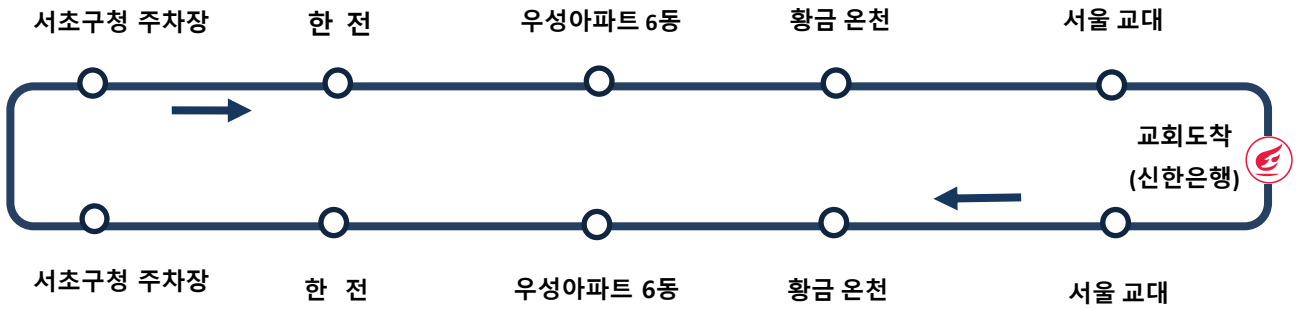

5노선 운행시간표 / 양재환승 ↔ 교회

호 차	양재 출발	교회 출발	양재 도착
①	7:00	7:15	7:29
②	7:10	7:25	7:39
③	7:20	7:35	7:49
④	7:30	7:45	7:59
⑤	7:40	7:55	8:09
①	7:50	8:05	8:19
②	8:00	8:15	8:29
③	8:20	8:35	8:49
④	8:40	8:55	9:09
⑤	9:10	9:25	9:39
①	9:15	9:30	9:44
②	9:21	9:36	9:50
③	9:25	9:40	9:54
④	9:37	9:52	10:06
⑤	9:46	10:01	10:15
①	9:48	10:03	10:17
②	9:55	10:10	10:24
③	10:10	10:25	10:40
④	10:25	10:40	10:55
⑤	11:00	11:15	11:30
①	11:13	11:28	11:43
②	11:19	11:34	11:48
③	11:22	11:37	11:51
④	11:27	11:42	11:56
⑤	11:34	11:49	12:03
①	11:46	12:01	12:15
②	11:49	12:04	12:18
③	11:52	12:07	12:21
④	11:57	12:12	12:26

호 차	양재 출발	교회 출발	양재 도착
⑤	12:50	13:05	13:19
①	13:10	13:25	13:39
②	13:16	13:31	13:45
③	13:19	13:34	13:48
④	13:22	13:37	13:51
⑤	13:27	13:42	13:56
①	13:40	13:55	14:09
②	13:50	14:05	14:19
③	13:55	14:10	14:24
④	14:00	14:15	14:29
⑤	14:05	14:20	14:34
①	14:10	14:25	14:39
②	14:20	14:35	14:49
③	14:30	14:45	14:59
④	14:56	15:11	15:25
⑤	15:16	15:31	15:45
①	15:30	15:45	15:59
②	15:36	15:51	16:05
③	15:42	15:57	16:11
④	15:48	16:03	16:17
⑤	15:54	16:09	16:23
①	16:00	16:15	16:29
②	16:06	16:21	16:35
③	16:12	16:27	16:41
④	16:18	16:33	16:47
⑤	16:24	16:39	16:53

☎ 셔틀관련 문의 : 1호차: 010-8227-8476 / 2호차: 010-3764-7132 /
3호차: 010-3787-2383 / 4호차: 010-3554-8780 / 5호차: 010-5312-2544