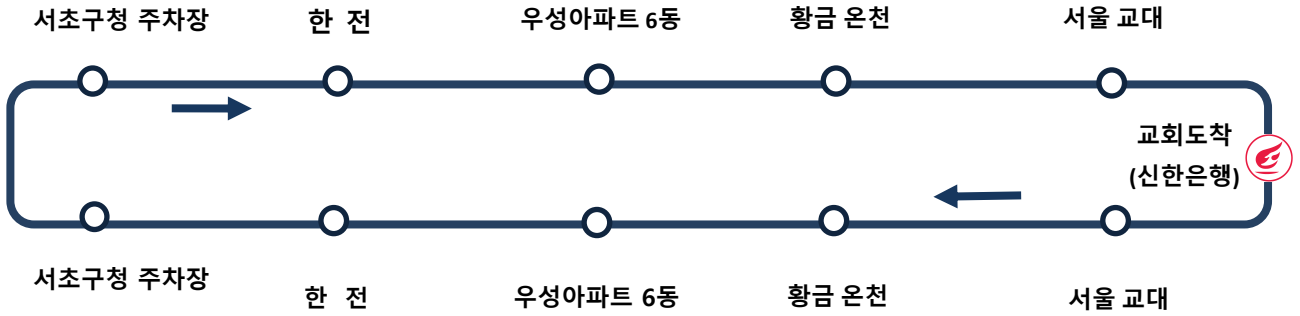

5노선 운행시간표 / 양재환승 ↔ 교회

호 차	양재 출발	교회 출발	양재 도착
①	7:00	7:15	7:29
②	7:10	7:25	7:39
③	7:20	7:35	7:49
④	7:30	7:45	7:59
⑤	7:40	7:55	8:09
①	7:50	8:05	8:19
②	8:00	8:15	8:29
③	8:20	8:35	8:49
④	8:40	8:55	9:09
⑤	9:10	9:25	9:39
①	9:15	9:30	9:44
②	9:21	9:36	9:50
③	9:25	9:40	9:54
④	9:37	9:52	10:06
⑤	9:46	10:01	10:15
①	9:48	10:03	10:17
②	9:55	10:10	10:24
③	10:10	10:25	10:40
④	10:15	10:30	10:45
⑤	11:09	11:24	10:39
①	11:13	11:28	11:43
②	11:19	11:34	11:48
③	11:22	11:37	11:51
④	11:27	11:42	11:56
⑤	11:34	11:49	12:03
①	11:46	12:01	12:15
②	11:49	12:04	12:18
③	11:52	12:07	12:21
④	11:57	12:12	12:26

호 차	양재 출발	교회 출발	양재 도착
⑤	12:50	13:05	13:19
①	13:10	13:25	13:39
②	13:16	13:31	13:45
③	13:19	13:34	13:48
④	13:22	13:37	13:51
⑤	13:27	13:42	13:56
①	13:40	13:55	14:09
②	13:50	14:05	14:19
③	13:55	14:10	14:24
④	14:00	14:15	14:29
⑤	14:05	14:20	14:34
①	14:10	14:25	14:39
②	14:20	14:35	14:49
③	14:30	14:45	14:59
④	14:56	15:11	15:25
⑤	15:16	15:31	15:45
①	15:30	15:45	15:59
②	15:36	15:51	16:05
③	15:42	15:57	16:11
④	15:48	16:03	16:17
⑤	15:54	16:09	16:23
①	16:00	16:15	16:29
②	16:06	16:21	16:35
③	16:12	16:27	16:41
④	16:18	16:33	16:47
⑤	16:24	16:39	16:53

☎ 셔틀관련 문의 : 1호차: 010-8227-8476 / 2호차: 010-3764-7132 /
3호차: 010-3787-2383 / 4호차: 010-3554-8780 / 5호차: 010-5312-2544