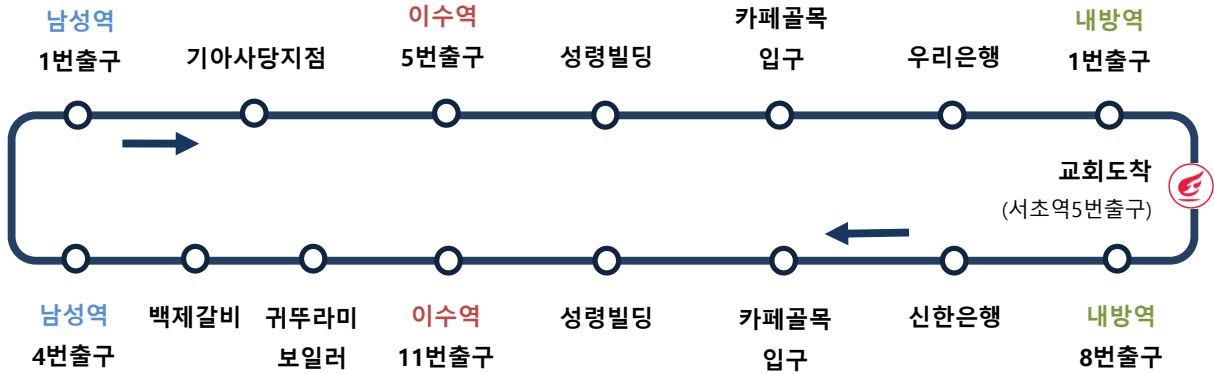

4 노선 운행시간표 / 남성역·내방역(서리풀터널) ↔ 교회

구분	호차	남성역 출발	교회 출발	남성역 도착
1부 예배	①	7:00	7:17	7:40
	②	7:10	7:27	7:44
	③	7:20	7:37	7:54
	①	7:35	7:52	8:20
예배 중	②	8:30	8:47	9:04
2부 예배	③	9:00	9:17	9:34
	①	9:10	9:27	9:44
	②	9:20	9:37	9:54
	③	9:35	9:52	10:09
예배 중	①	10:20	10:37	11:00
	②	10:40	10:57	11:14
3부 예배	③	11:03	11:20	11:34
	①	11:10	11:27	11:50
	②	11:18	11:35	11:54
	③	11:35	11:52	12:09
예배 중	①	13:00	13:17	13:40
4부 예배	②	13:15	13:32	13:49
	③	13:25	13:42	13:59
	①	13:35	13:52	14:20
	②	13:50	14:07	14:24
	③	14:05	14:22	14:39
	①	14:20	14:37	14:54
	②	15:00	15:17	15:34
예배 끝	③		16:10	16:27
	②		16:30	16:47

☎ 셔틀관련 문의 : 1호차: 010-5249-8924 / 2호차: 010-9375-5126 / 3호차: 010-7743-5653