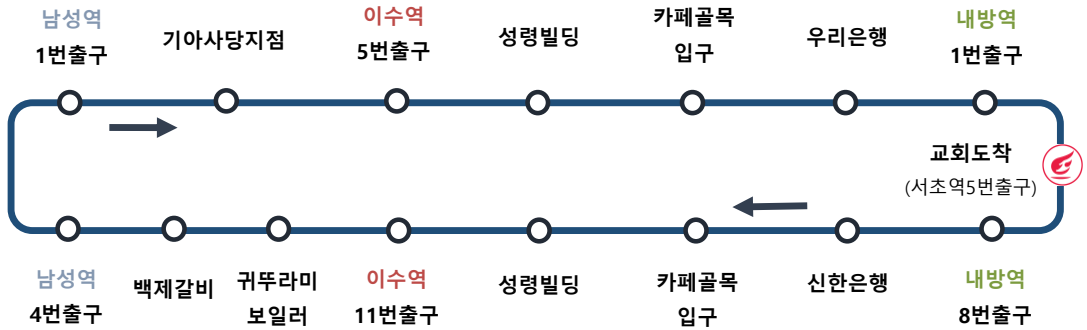

## 4 노선 운행시간표 / 남성역·내방역(서리풀터널) ↔ 교회

구분	호차	남성역 출발	내방역	교회 출발	남성역 도착
1부 예배	①	7:00	7:13	7:17	7:34
	②	7:10	7:23	7:27	7:44
	③	7:20	7:33	7:37	7:54
	①	7:35	7:48	7:52	8:09
예배 중	②	8:30	8:43	8:47	9:04
2부 예배	③	9:00	9:13	9:17	9:34
	①	9:10	9:23	9:27	9:44
	②	9:20	9:33	9:37	9:54
	③	9:35	9:48	9:52	10:09
예배 중	①	10:20	10:33	10:37	10:54
	②	10:40	10:53	10:57	11:14
3부 예배	③	11:00	11:13	11:17	11:34
	①	11:10	11:23	11:27	11:44
	②	11:20	11:33	11:37	11:54
	③	11:35	11:48	11:52	12:09
예배 중	①	13:00	13:13	13:17	13:34
4부 예배	②	13:15	13:28	13:32	13:49
	③	13:25	13:38	13:42	13:59
	①	13:35	13:48	13:52	14:09
	②	13:50	14:03	14:07	14:24
	③	14:05	14:18	14:22	14:39
	①	14:20	14:33	14:37	14:54
	②	15:00	15:13	15:17	15:34
예배 끝	③			16:10	16:27
	①			16:20	16:37
	②			16:30	16:47

☎ 서틀관련 문의 : 1호차: 010-5249-8924 / 2호차: 010-9375-5126 / 3호차: 010-7743-5653