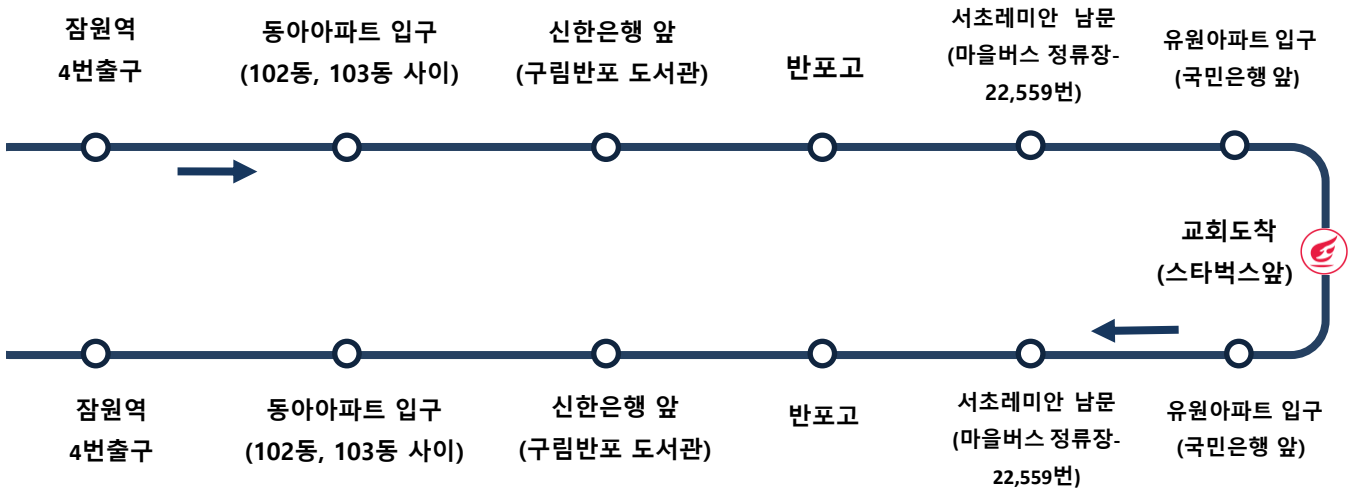

3 노선 운행시간표 / 잠원역 ↔ 교회

호차	잠원 출발	교회 출발
①	7:00	7:22
②	7:10	7:32
③	7:20	7:42
④	7:30	7:52
⑤	7:40	8:02
⑥	7:50	8:12
①	8:54	9:16
②	9:03	9:25
③	9:10	9:32
④	9:17	9:39
⑤	9:25	9:47
⑥	9:30	9:52
①	9:38	10:00
②	9:48	10:10
③	10:52	11:15
④	11:05	11:25
⑤	11:08	11:30
⑥	11:13	11:35
①	11:23	11:45
②	11:32	11:54
③	11:37	11:59
④	11:48	12:10

호차	잠원 출발	교회 출발
⑤	12:20	12:42
⑥	13:03	13:25
①	13:08	13:30
②	13:13	13:35
③	13:18	13:40
④	13:23	13:45
⑤	13:43	14:05
⑥	13:50	14:12
①	14:00	14:22
②	14:10	14:32
③	14:30	14:52
④	14:50	15:12
⑤	15:10	15:32
⑥	15:25	15:47
①	15:45	16:07
②	15:50	16:12
③	15:55	16:17
④	16:00	16:22
⑤	16:05	16:27
⑥	16:10	16:32