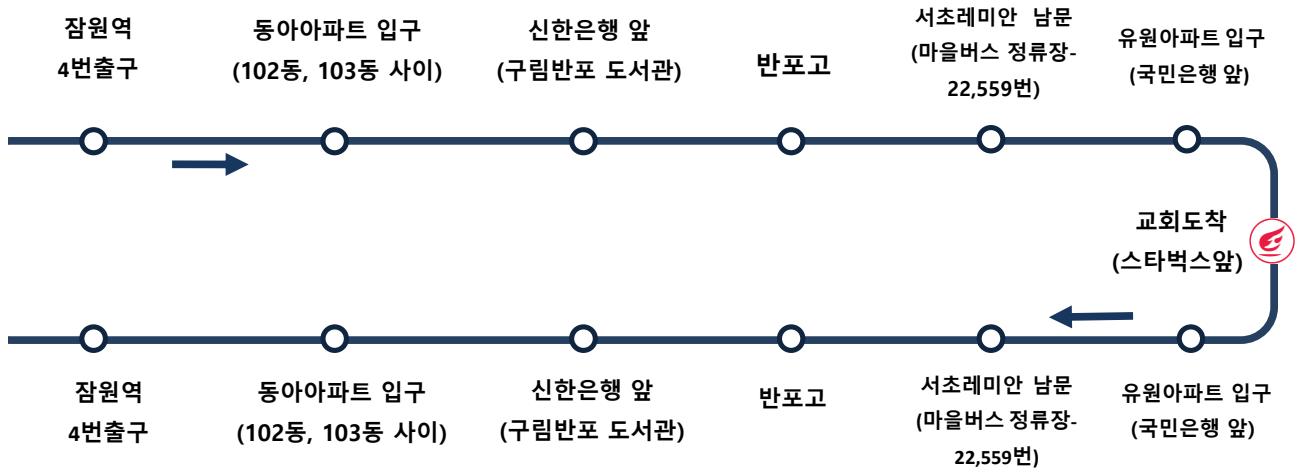

### 3 노선 운행시간표 / 잠원역 ↔ 교회

호차	잠원 출발	교회 출발
①	7:00	7:22
②	7:10	7:32
③	7:20	7:42
④	7:30	7:52
⑤	7:40	8:02
⑥	7:50	8:12
①	8:54	9:16
②	9:03	9:25
③	9:10	9:32
④	9:17	9:39
⑤	9:25	9:47
⑥	9:30	9:52
①	9:38	10:00
②	9:48	10:10
③	10:52	11:15
④	11:05	11:25
⑤	11:08	11:30
⑥	11:13	11:35
①	11:23	11:45
②	11:32	11:54
③	11:37	11:59
④	11:48	12:10

호차	잠원 출발	교회 출발
⑤	12:20	12:42
⑥	13:03	13:25
①	13:08	13:30
②	13:13	13:35
③	13:18	13:40
④	13:23	13:45
⑤	13:43	14:05
⑥	13:50	14:12
①	14:00	14:22
②	14:10	14:32
③	14:30	14:52
④	14:50	15:12
⑤	15:10	15:32
⑥	15:25	15:47
①	15:45	16:07
②	15:50	16:12
③	15:55	16:17
④	16:00	16:22
⑤	16:05	16:27
⑥	16:10	16:32

☎ 서틀관련 문의

1호차: 010-5277-6720 / 2호차: 010-8543-6095 / 3호차: 010-5257-1137 / 4호차: 010-7743-0282 / 5호차: 010-9780-6900 / 6호차: 010-9447-0964