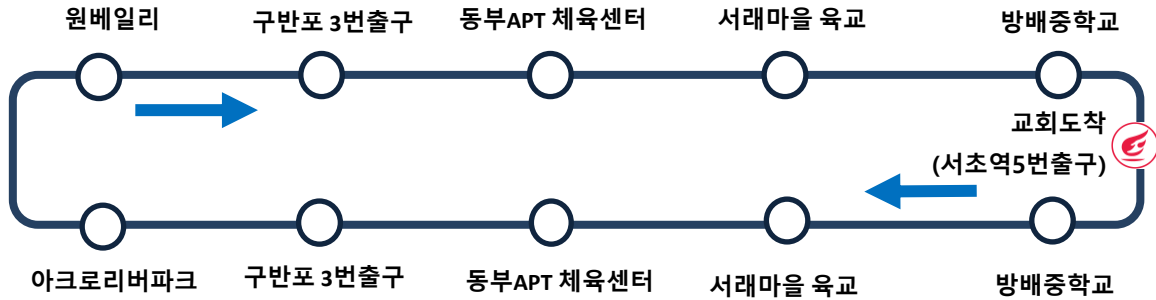

7 노선 운행시간표 / 서래마을 ↔ 교회

| 호 차 | 구반포역 출발 | 교회 출발 | 기 타 |
|-----|---------|-------|-----|
| ① | 7:00 | 7:18 | |
| ② | 7:15 | 7:33 | |
| ③ | 7:30 | 7:48 | |
| ① | 7:40 | 7:58 | |
| ② | 8:30 | 8:48 | |
| ③ | 9:05 | 9:23 | |
| ① | 9:15 | 9:33 | |
| ② | 9:25 | 9:43 | |
| ③ | 9:42 | 10:00 | |
| ① | 10:20 | 10:38 | |
| ② | 11:05 | 11:28 | |
| ③ | 11:15 | 11:33 | |
| ① | 11:25 | 11:43 | |
| ② | 11:42 | 12:00 | |
| ③ | 13:10 | 13:23 | |
| ① | 13:20 | 13:38 | |
| ② | 13:30 | 13:48 | |
| ③ | 13:55 | 14:13 | |
| ① | 14:05 | 14:23 | |
| ② | 14:20 | 14:38 | |
| ③ | 14:50 | 15:08 | |
| ② | | 16:10 | |
| ③ | | 16:30 | |