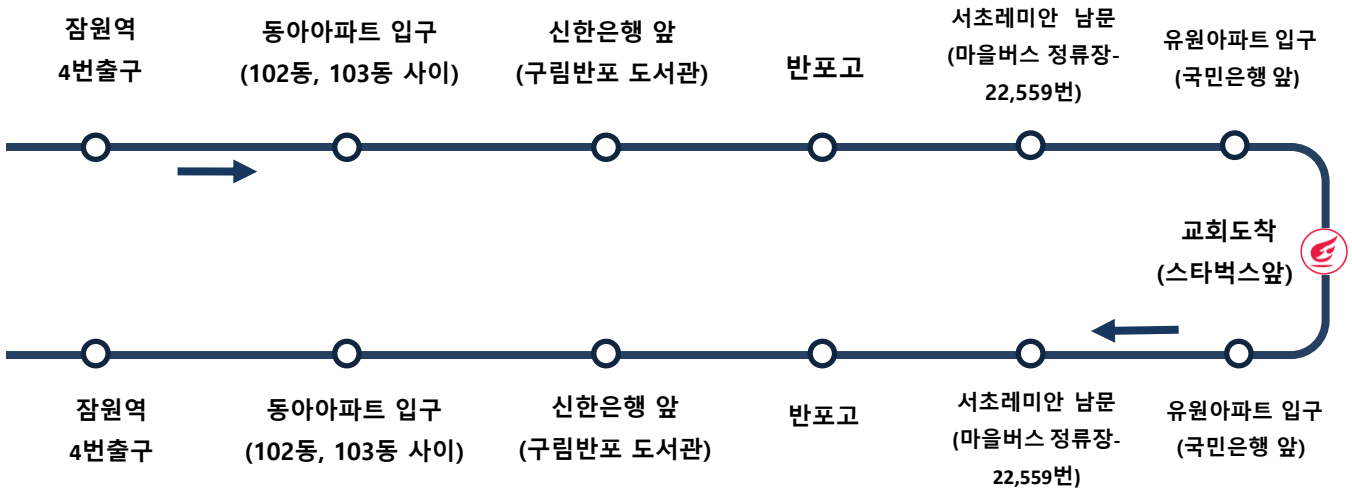

3 노선 운행시간표 / 잠원역 ↔ 교회

호차	잠원 출발	교회 출발
①	7:00	7:22
②	7:10	7:32
③	7:20	7:42
④	7:30	7:52
⑤	7:40	8:02
⑥	7:50	8:12
①	8:54	9:16
②	9:03	9:25
③	9:10	9:32
④	9:17	9:39
⑤	9:25	9:47
⑥	9:30	9:52
①	9:38	10:00
②	9:48	10:10
③	10:52	11:15
④	11:05	11:25
⑤	11:08	11:30
⑥	11:13	11:35
①	11:23	11:45
②	11:32	11:54
③	11:37	11:59
④	11:48	12:10

호차	잠원 출발	교회 출발
⑤	12:20	12:42
⑥	13:03	13:25
①	13:08	13:30
②	13:13	13:35
③	13:18	13:40
④	13:23	13:45
⑤	13:43	14:05
⑥	13:50	14:12
①	14:00	14:22
②	14:10	14:32
③	14:30	14:52
④	14:50	15:12
⑤	15:10	15:32
⑥	15:25	15:47
①	15:45	16:07
②	15:50	16:12
③	15:55	16:17
④	16:00	16:22
⑤	16:05	16:27
⑥	16:10	16:32